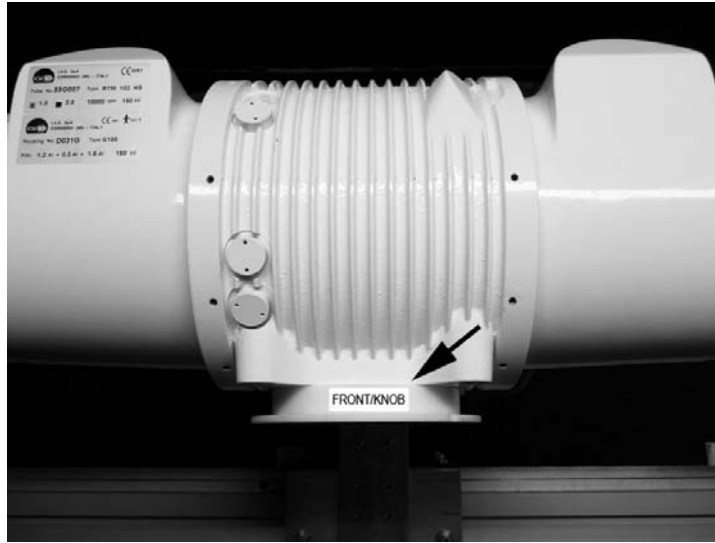

RO 318

Flangia di Montaggio tubo-collimatore

Tube-Collimator Mounting flange

Fig. 1

collimator\225_ACS\coperchio225.gif

collimator\225_ACS\copomontaggioR225.jpg

RO318.fm

Fig. 2

images\collimator\225_ACS\montag_tubo.jpg

Fig. 3

Fig. 4

images/collimator/225 ACS/225 ACS_fig.1.jpg

Fig. 5

images/collimator/302/fig.1.jpg

Fig. 6

images/collimator/302/fig.3.jpg