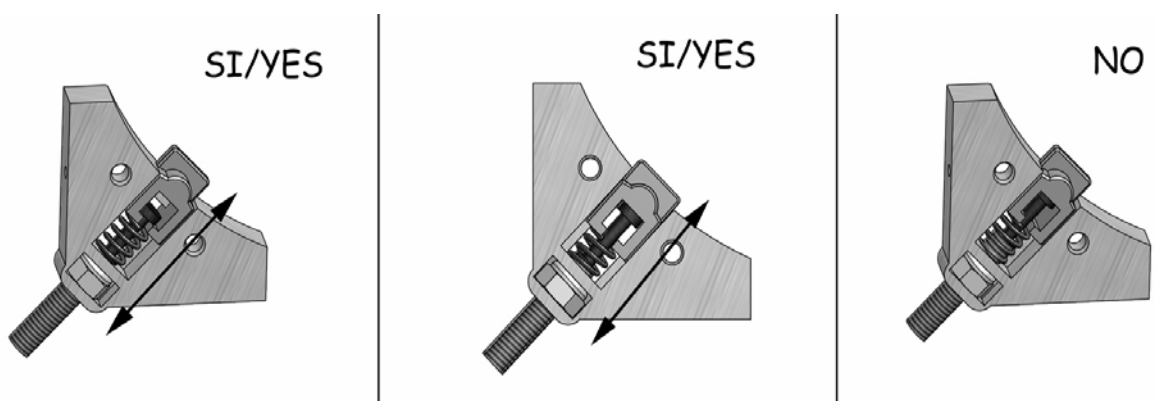

RO 318

Flangia di Montaggio tubo-collimatore

Tube-Collimator Mounting flange

Fig. 1

collimator\225_ACS\coperchio225.gif

collimator\225_ACS\copomontaggioR225.jpg

RO318.fm

Fig. 2

images\collimator\225_ACS\montag_tubo.jpg

Fig. 3

Fig. 4

images/collimator/225 ACS/225 ACS_fig.1.jpg

Fig. 5

images/collimator/302/fig.1.jpg

Fig. 6

images/collimator/302/fig.3.jpg