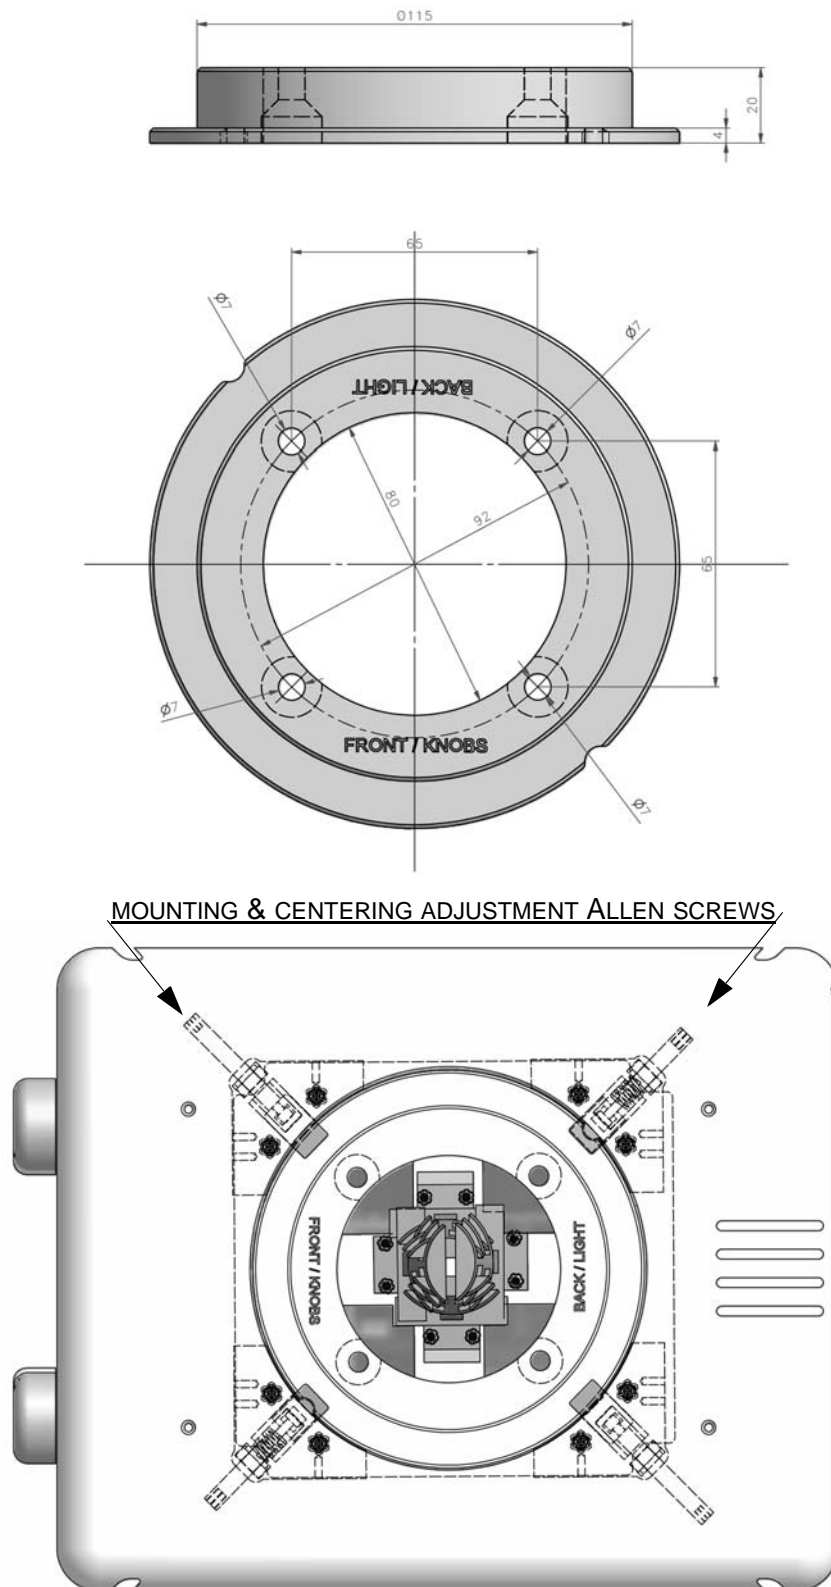

RO 318

Flangia di Montaggio tubo-collimatore

Tube-Collimator Mounting flange

Fig. 1

collimator\225_ACS\coperchio225.gif

collimator\225_ACS\copomontaggioR225.jpg

RO318.fm

Fig. 2

images\collimator\225_ACS\montag_tubo.jpg

Fig. 3

Fig. 4

images/collimator/225 ACS/225 ACS_fig.1.jpg

Fig. 5

images/collimator/302/fig.1.jpg

Fig. 6

images/collimator/302/fig.3.jpg