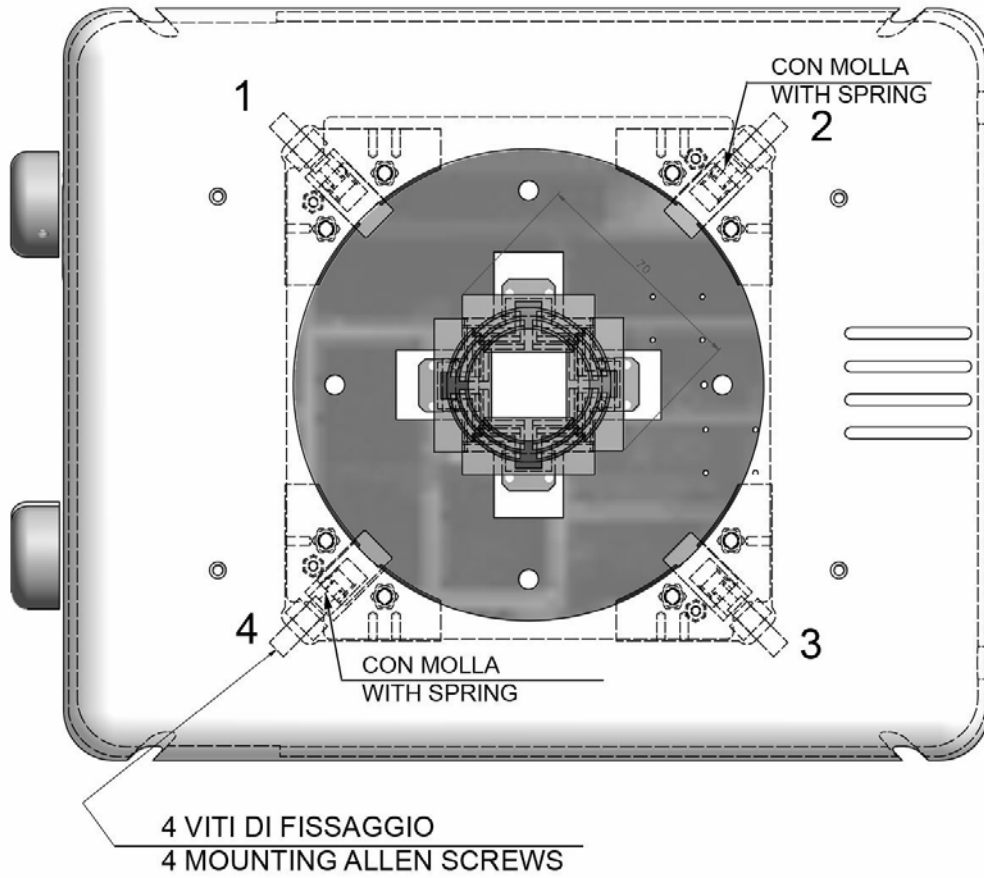

RO 318

Flangia di Montaggio tubo-collimatore

Tube-Collimator Mounting flange

Fig. 1

collimator\225_ACS\coperchio225.gif

collimator\225_ACS\copomontaggioR225.jpg

RO318.fm

Fig. 2

images\collimator\225_ACS\montag_tubo.jpg

Fig. 3

Fig. 4

images/collimator/225 ACS/225 ACS_fig.1.jpg

Fig. 5

images/collimator/302/fig.1.jpg

Fig. 6

images/collimator/302/fig.3.jpg